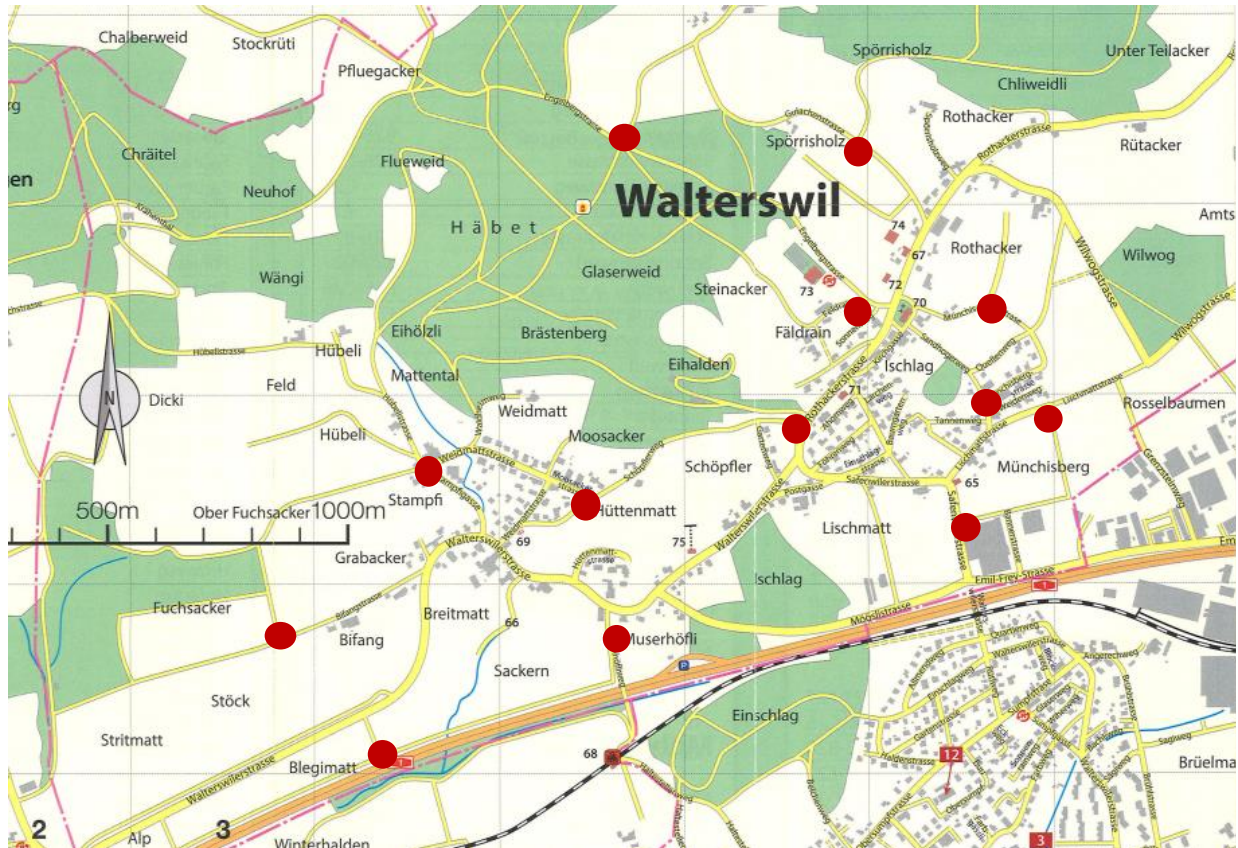

**Einwohnergemeinde
Walterswil SO**
daheim am fusse des engelbergs

Kommission für Umwelt, Verkehr und Mobilität

Robidog Standorte Walterswil

● Auf unserem Gemeindegebiet stehen mittlerweile 13 Robidog Behälter

Es kommt immer wieder vor, dass die Robidog Beutel zu knapp am Dispenser abgerissen werden und dann der nächste Beutel nicht mehr herausgezogen werden kann. Am besten den Beutel langsam nach unten ziehen bis vom folgenden Beutel etwa 10cm sichtbar sind. Dann an der vorgesehenen Stelle vorsichtig abtrennen.